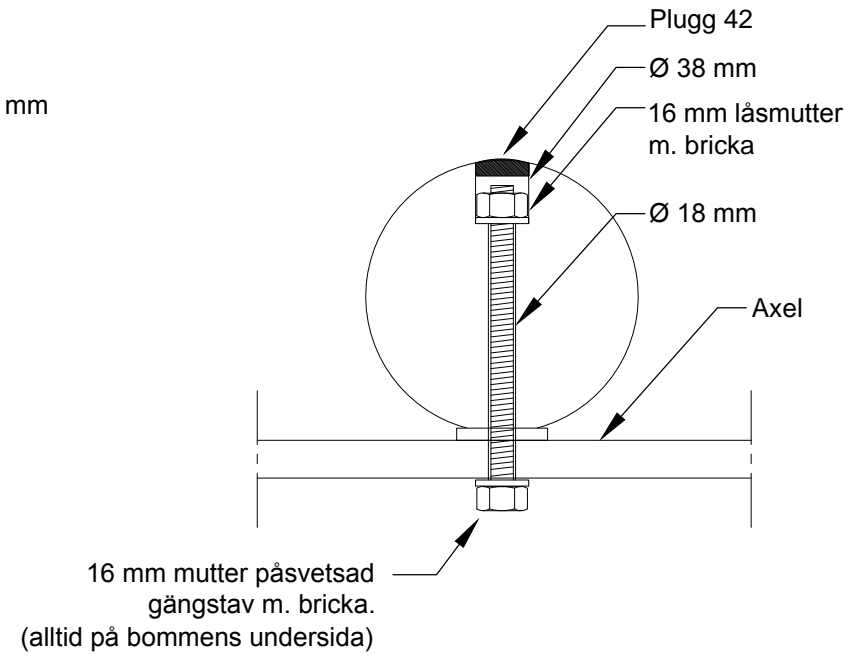

33: Stålrör Ø 38 mm med gänga

34: Vippbeslag till gungbräde